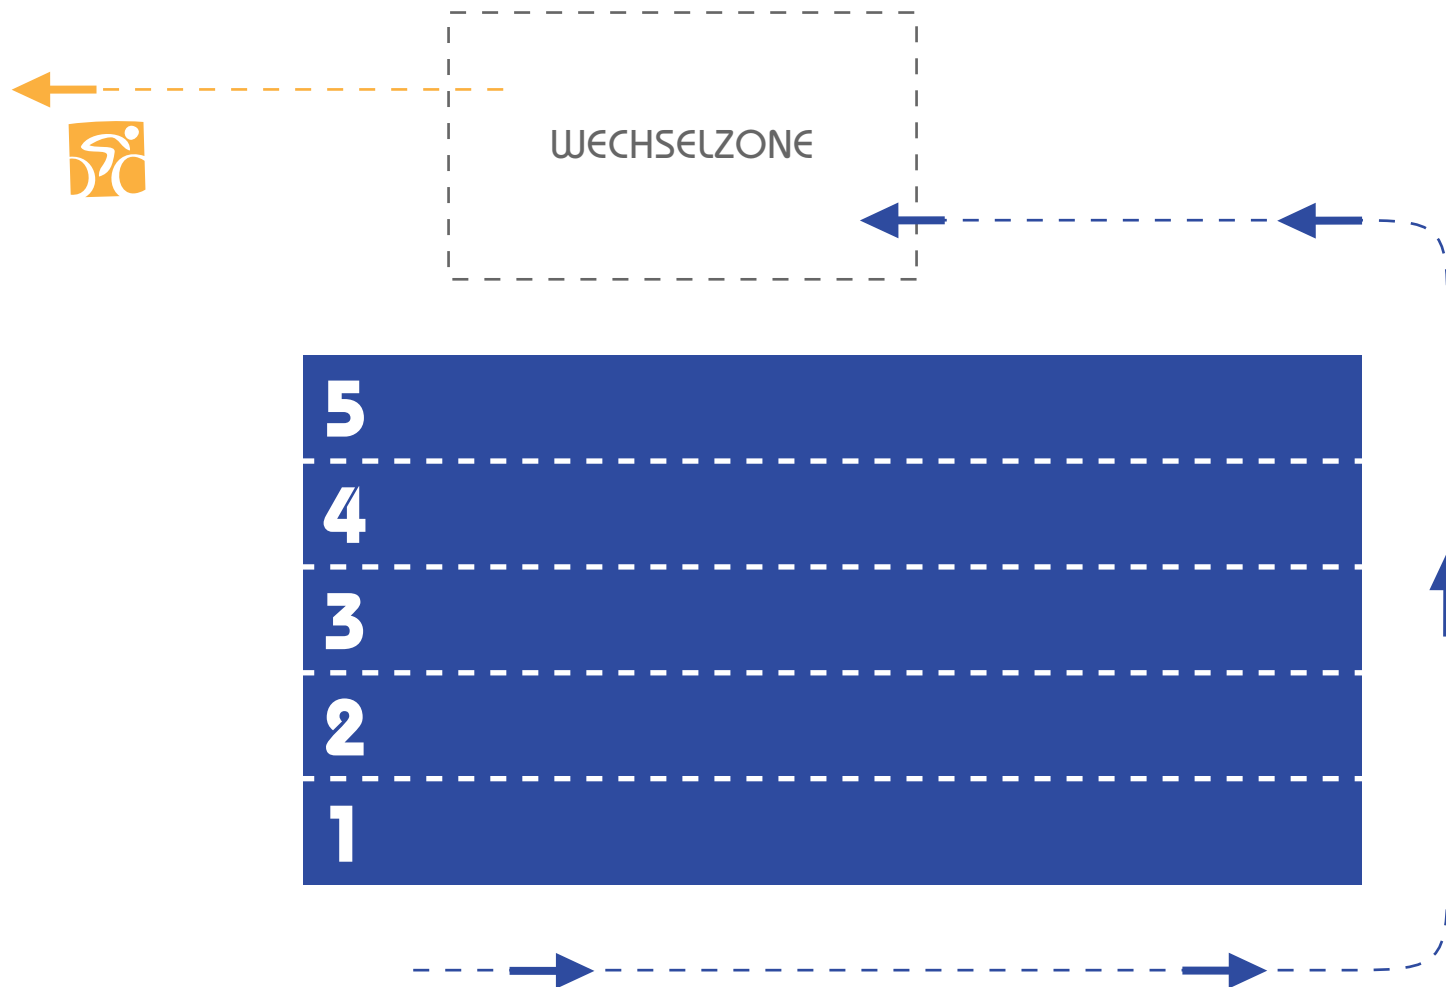

# bahnenplan schwimmstrecke

egloffstein **32.6**

EGLOFFSTEINER SPINTRIATHLON

Schwimmen 0.6km |

Radfahren 24km |

Laufen 8km